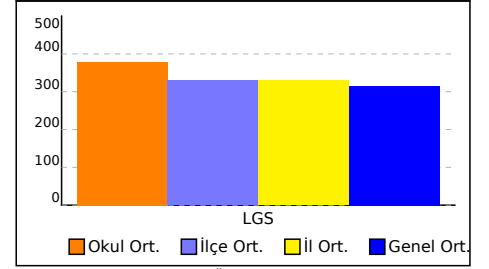

PUAN ORT. GÖRE KIYAS