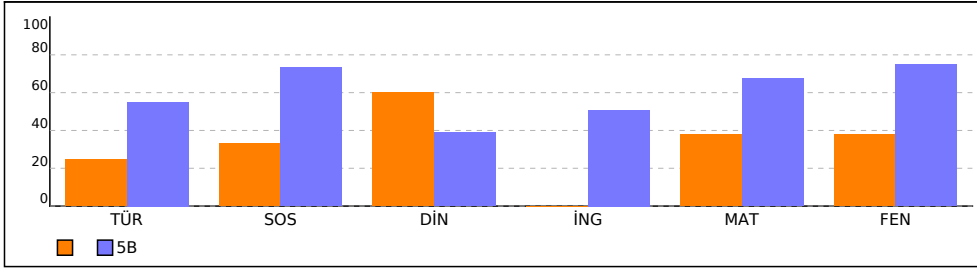

NET ORTALAMASINA GÖRE ŞUBE KARŞILAŞTIRMA