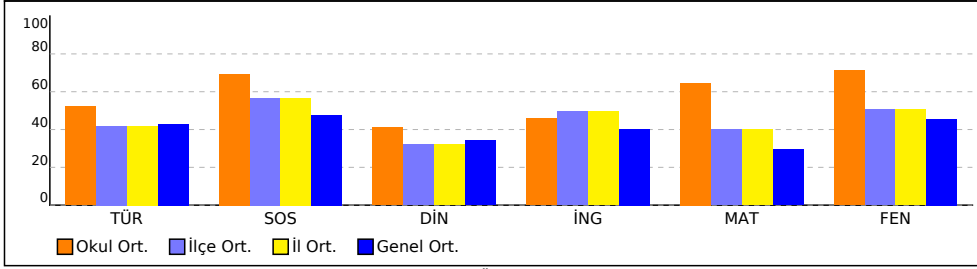

NET ORTALAMALARINA GÖRE KIYASLAMA