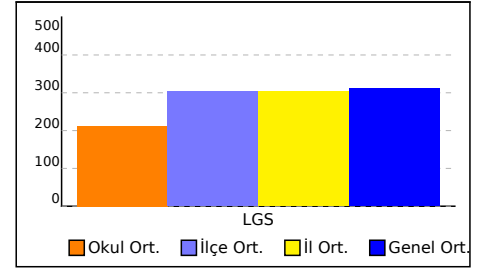

PUAN ORT. GÖRE KIYAS