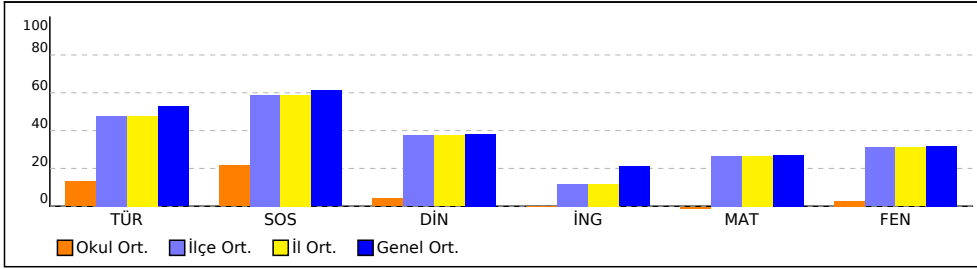

NET ORTALAMALARINA GÖRE KIYASLAMA