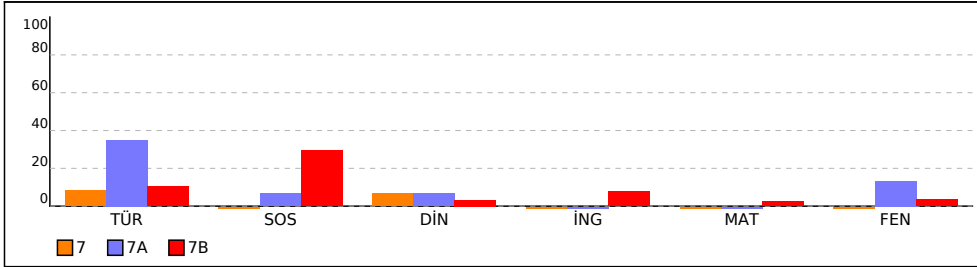

## OKUL NET LİSTESİ (LGS sıralı)

										KATILIMLAR																				
İL		İLÇE		OKUL				SINAV ADI				OKUL	İLÇE	İL	GENEL															
AFYONKARAHİSAR		AFYONKARAHİSAR MERK.		ANITKAYA İMAM HATİP ORTAOKULU				7. SINIF LGS 1.DENEME				9	72	72	6456															
Sıra	Ö.No	İsim	Sınıf	Sözel (TÜR)			Sözel (SOS)			Sözel (DİN)			Sözel (İNG)			Sayısal (MAT)			Sayısal (FEN)			Toplam			LGS	Dereceler				
				Türkçe			SOSYAL BİLGİLER			Din K.ve A.B.			İngilizce			Matematik			Fen			Puanı			Puanı	Snf	Okul	İlçe	İl	Genel
				D	Y	N	D	Y	N	D	Y	N	D	Y	N	D	Y	N	D	Y	N	D	Y	N	D	Y	N	Puanı		
Genel Ortalama				13	6	10,55	7	3	6,13	5	4	3,82	4	5	2,10	8	8	5,43	9	9	6,39	46	34	34,42	310,630					
Okul Ortalaması				7	13	2,59	4	6	2,15	3	7	0,41	2	7	0,00	4	14	-0,18	5	14	0,55	26	61	5,52	211,880					
1	26	ALİ ÖTER	7B	11	9	8,00	7	3	6,00	4	6	2,00	4	6	2,00	8	7	5,67	9	10	5,67	43	41	29,34	293,813	1	1	39	39	3637 % 56
2	15	NESLİHAN DEĞER	7B	9	11	5,33	8	2	7,33	2	7	-0,33	6	4	4,67	5	10	1,67	7	12	3,00	37	46	21,67	256,009	2	2	52	52	4847 % 75
3	21	ÖZLEM NUR ÖNKAL	7A	10	9	7,00	3	7	0,67	3	7	0,67	0	10	-3,33	3	17	-2,67	7	13	2,67	26	63	5,01	222,203	1	3	62	62	5743 % 89
4	25	MEHMET KİRKİT	7B	6	14	1,33	3	7	0,67	4	6	2,00	1	9	-2,00	6	14	1,33	6	14	1,33	26	64	4,66	213,621	3	4	63	63	5936 % 92
5	33	HÜSEYİ BAYIR	7B	7	13	2,67	6	4	4,67	1	9	-2,00				3	13	-1,33	4	15	-1,00	21	54	3,01	200,514	4	5	67	67	6176 % 96
6	11	HÜSNIYE KOPAN	7B	6	14	1,33	4	6	2,00	2	8	-0,67	4	6	2,00	7	13	2,67	0	20	-6,67	23	67	0,66	189,464	5	6	69	69	6314 % 98
7	18	FUK AN KAYA	7B	4	16	-1,33	4	6	2,00	4	6	2,00	2	8	-0,67	3	17	-2,67	6	14	1,33	23	67	0,66	189,242	6	7	70	70	6317 % 98
8	13	İRİNİK MELİKE	7	6	13	1,67	1	9	-2,00	3	7	0,67	1	9	-2,00	3	16	-2,33	3	17	-2,67	17	71	-6,66	176,004	1	8	71	71	6415 % 99
9	29	TEVFİK EROL	7B	3	17	-2,67	1	9	-2,00	2	8	-0,67	2	8	-0,67	2	18	-4,00	6	14	1,33	16	74	-8,68	166,060	7	9	72	72	6444 % 100

NET ORTALAMALARINA GÖRE KIYASLAMA

PUAN ORT. GÖRE KIYAS

NET ORTALAMASINA GÖRE ŞUBE KARŞILAŞTIRMA

PUANA GÖRE ŞUBE KIYAS