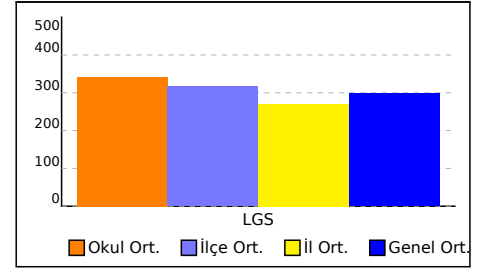

PUAN ORT. GÖRE KIYAS