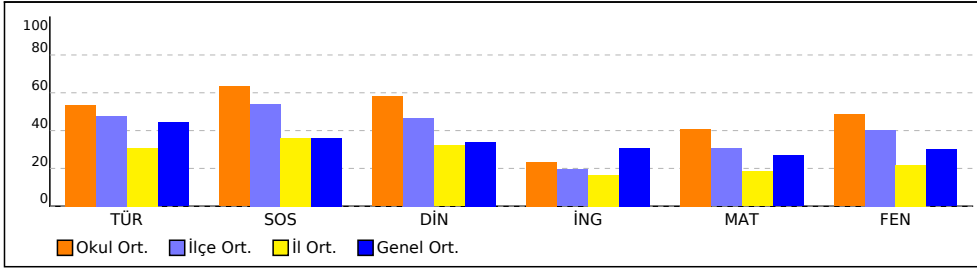

NET ORTALAMALARINA GÖRE KIYASLAMA