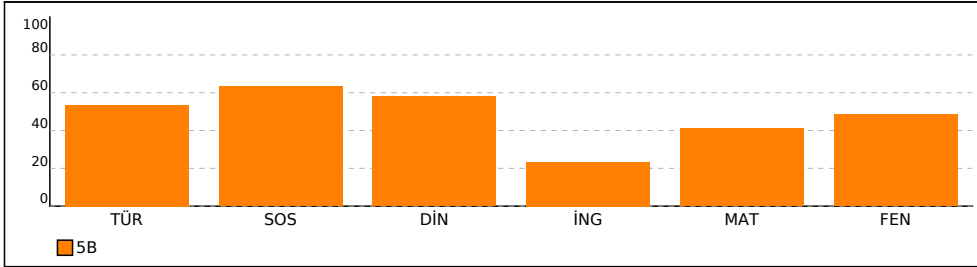

NET ORTALAMASINA GÖRE ŞUBE KARŞILAŞTIRMA